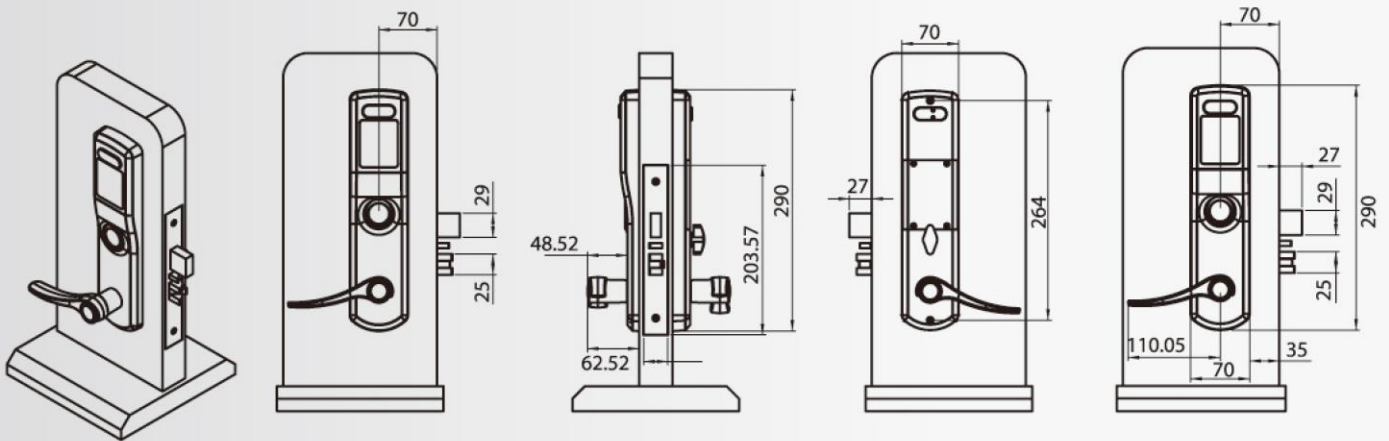

材質	銅合金 / 鋅合金
顏色	古鉛錫、紅古銅、砂面鍍、青銅、光鉻、古紅銅、青古銅、砂鉻
產品尺寸(公厘)	293(高)*73(寬)*72(厚)
包裝尺寸(公分)	15 (長)*39 (寬)*25 (高)
淨重	2245克
鎖盒	美規五爪鎖盒 / 美規五爪一級鎖盒
適用門厚	40 ~ 80釐米

C. 使用環境

電池	4顆1.5伏特鹼性電池
電池壽命	可操作一萬次以上
防水	是
操作溫度	-20 ~ 70 度

尺寸(公厘)

尺寸(公厘)

顏色選擇

1. 古鉛錫
2. 紅古銅
3. 沙面鍍
4. 青銅
5. 光鉻
6. 古紅銅
7. 青古銅
8. 砂鉻

把手選擇

SH1

SH3

SH7