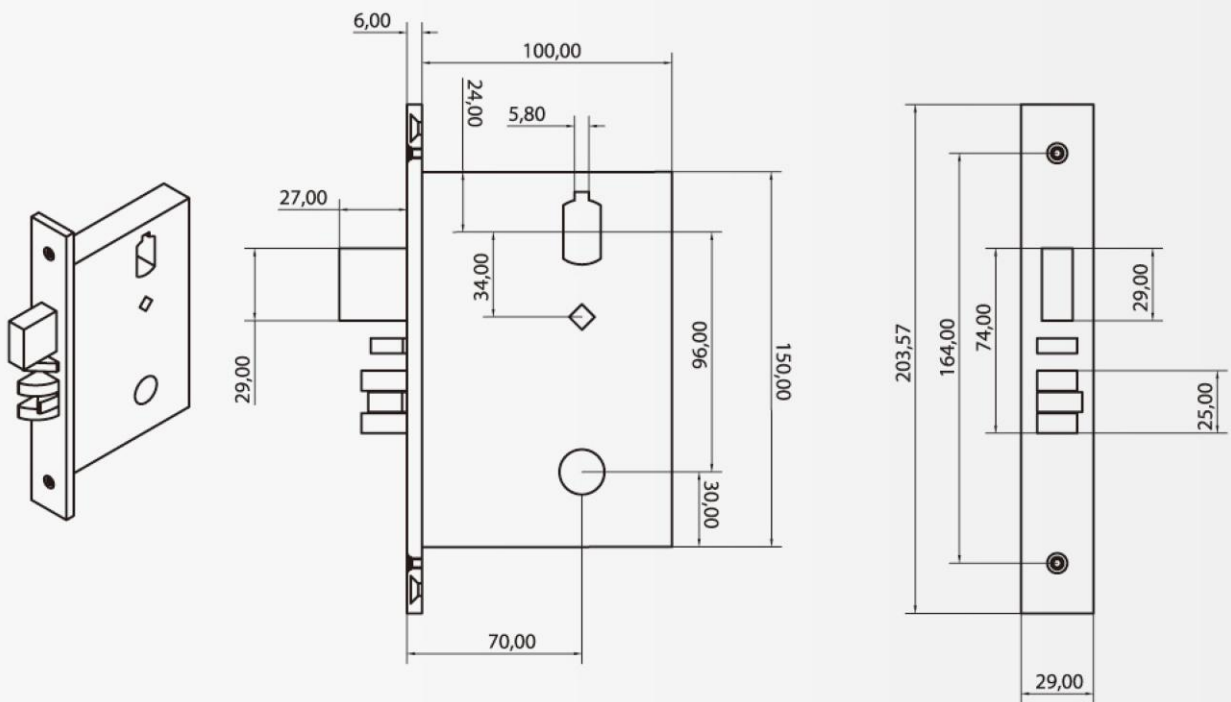

材質	銅合金 / 鋅合金
顏色	古鉛錫、紅古銅、砂面鍍、青銅、光鉻、古紅銅、青古銅、砂鉻
產品尺寸(公厘)	293(高)*73(寬)*72(厚)
包裝尺寸(公分)	15 (長)*39 (寬)*25 (高)
淨重	2245克
鎖盒	美規五爪鎖盒 / 美規五爪一級鎖盒
適用門厚	40 ~ 80釐米

C. 使用環境

電池	4顆1.5伏特鹼性電池
電池壽命	可操作一萬次以上
防水	是
操作溫度	-20 ~ 70 度

尺寸(公厘)

尺寸(公厘)

顏色選擇

1. 古鉛錫
2. 紅古銅
3. 沙面鍍
4. 青銅
5. 光鉻
6. 古紅銅
7. 青古銅
8. 砂鉻

把手選擇

SH1

SH3

SH7